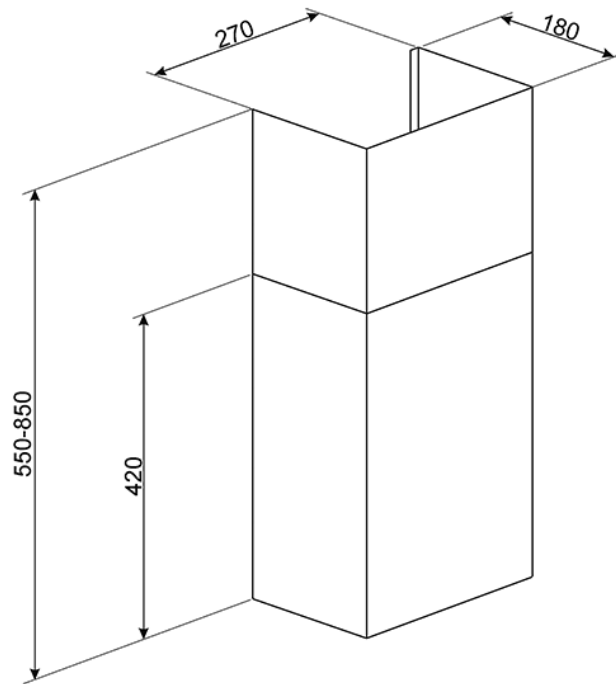

Kit Kaminschacht, Aufsatz für Abluft, Schwarz
EAN13: 8017709234089

- 2-teilig, für DSN-Wandhauben kopffrei, für Modelle: KSVV90NX, KSVV90NR

Funktionen

Ausstattungsmerkmale